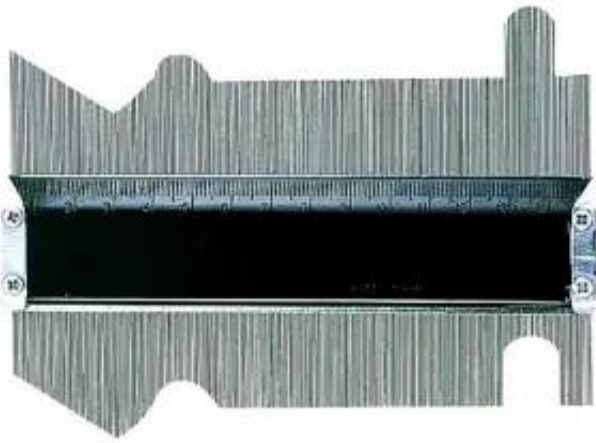

Link do produktu: <https://dekiel.pl/wzornik-nastawny-do-konturow-shinwa-150-mm-p-368.html>

Wzornik nastawny do konturów Shinwa 150 mm

Cena brutto	89,00 zł
Cena netto	72,36 zł
Dostępność	Wysyłamy w ciągu 24 godz.
Numer katalogowy	77970
Kod producenta	77970
Kod EAN	4960910779709

Opis produktu

Wzornik nastawny do konturów japońskiej firmy SHINWA

Wzornik służy do przenoszenia nieregularnych kształtów

Wzornik jest wykonany jest ze stali i tworzywa

Listwa pomiarowa złożona ze 185 pinów o grubości 0,8 mm

Szerokość odwzorowywania: 148 mm

Głębokość odwzorowywania: 49 mm

materiał: Stal nierdzewna, tworzywo

producent: Shinwa Japan